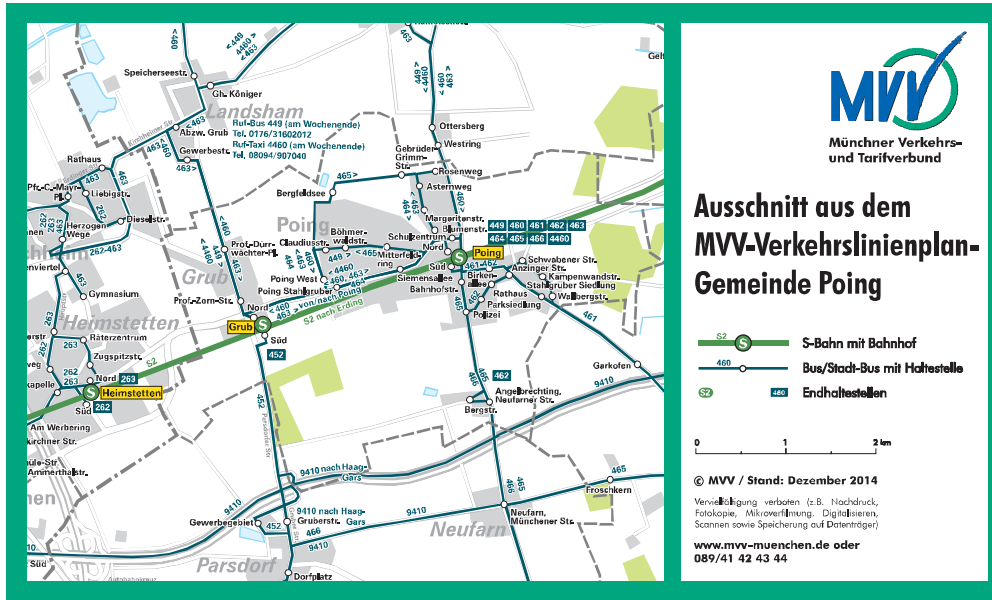

Impressum

INFORMATIONSBROSCHÜRE „GEMEINDE POING“ AUSGABE 2015

Herausgeber und verantwortlich für Inhalt:

Gemeinde Poing, vertreten durch 1. Bürgermeister Albert Hingerl
Rathausstr. 3 • 85586 Poing • Tel. 08121/97 94-0 • Fax-Nr. - 97 94-950
E-Mail: post@poing.de • Internet: www.poing.de

Bildnachweis:

Titelbilder Bildarchiv Gemeinde Poing und wie in den Fotos angegeben.

Layout, Satz, Kartografie, Gesamtherstellung u. Anzeigenverwaltung:

NEUBERT VERLAG & WERBUNG, Sommerstr. 2a, 85586 Poing
Tel. 08121/77 84 4-0 • Fax-Nr. 08121/77 84 44
E-Mail: info@neubert-verlag.de • Internet: www.neubert-verlag.de

Ausschluss jeglicher Gewährleistung und Haftung bei Inhalt und Anzeigen.

© 2014 - alle Rechte bei

NEUBERT
VERLAG & WERBUNG