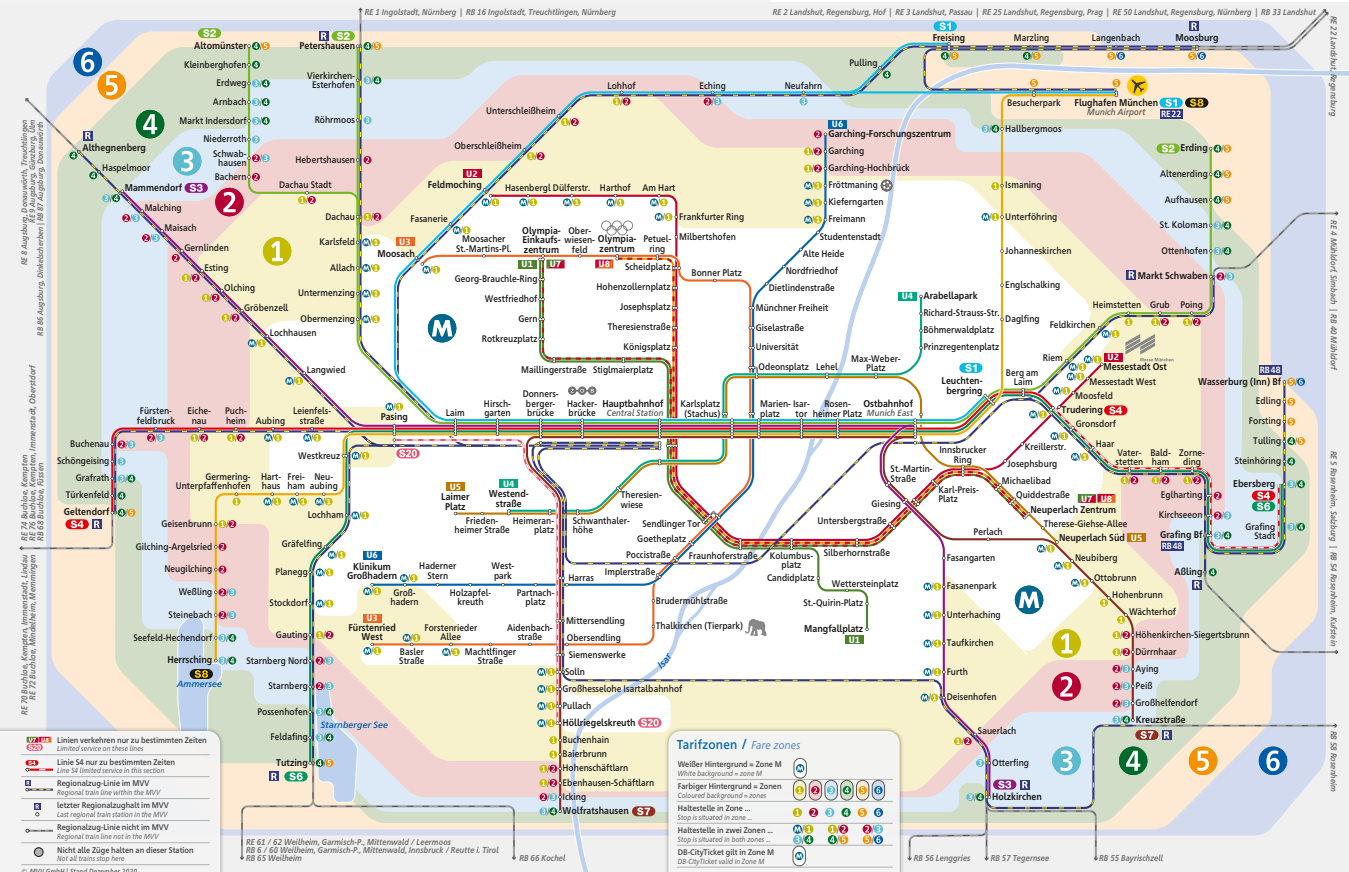

S-Bahn, U-Bahn und Regionalzug im MVV

Suburban trains, underground and regional trains in MVV network

Wenn Menschen Menschen brauchen.

Rund um die Uhr für Sie da:

Grafring	08092 - 23 27 70
Poing	08121 - 257 50 30
Vaterstetten	08106 - 303 50 10
Zorneding	08106 - 379 72 70

Bestattungen
Imhoff

www.bestattungen-imhoff.de