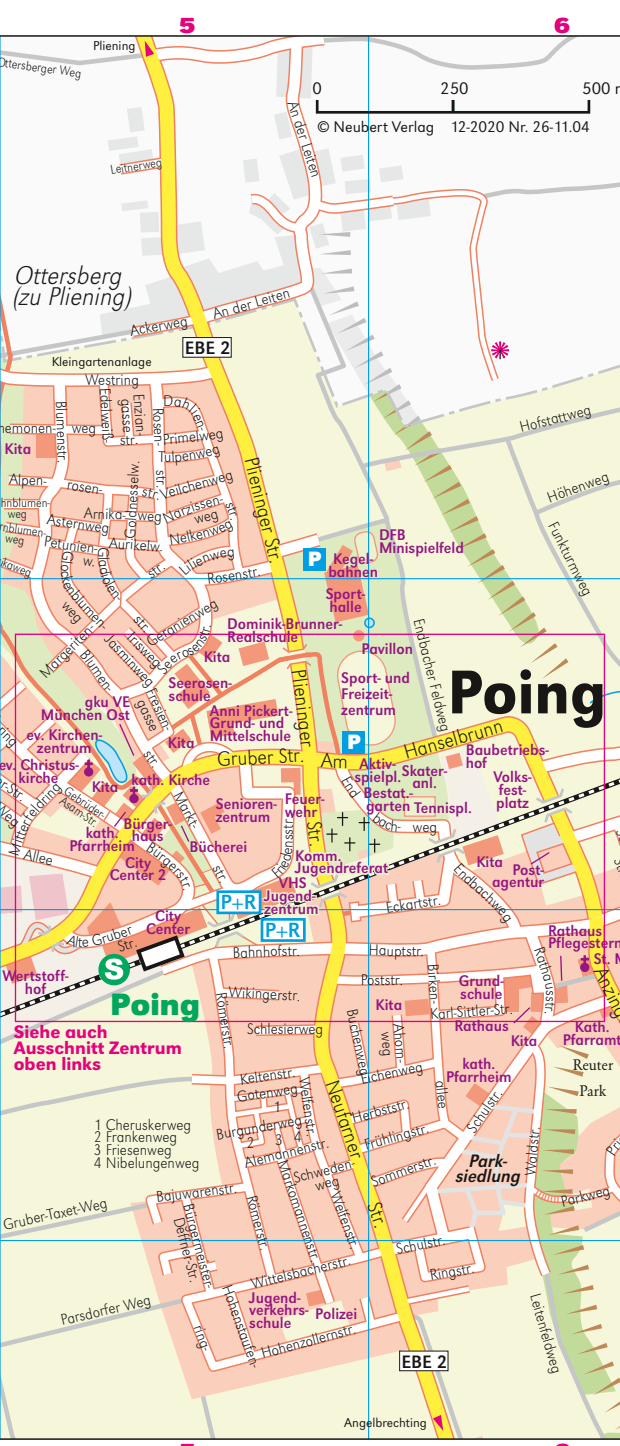

Siehe auch Ausschnitt Zentrum oben links

- 1 Cheruskerweg
- 2 Frankenweg
- 3 Friesenweg
- 4 Nibelungenweg