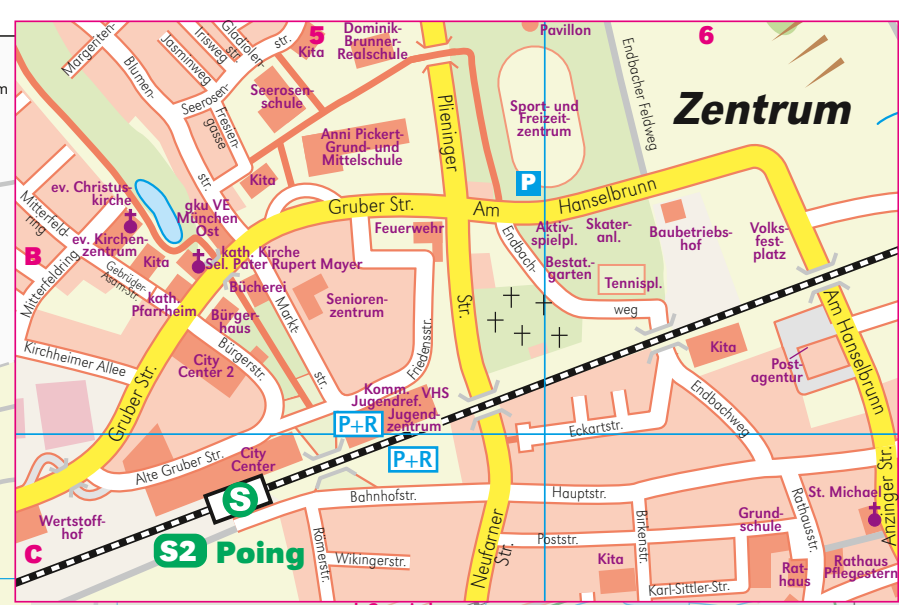

Siehe auch Ausschnitt Zentrum oben links

- 1 Cheruskerweg
- 2 Frankenweg
- 3 Friesenweg
- 4 Nibelungenweg