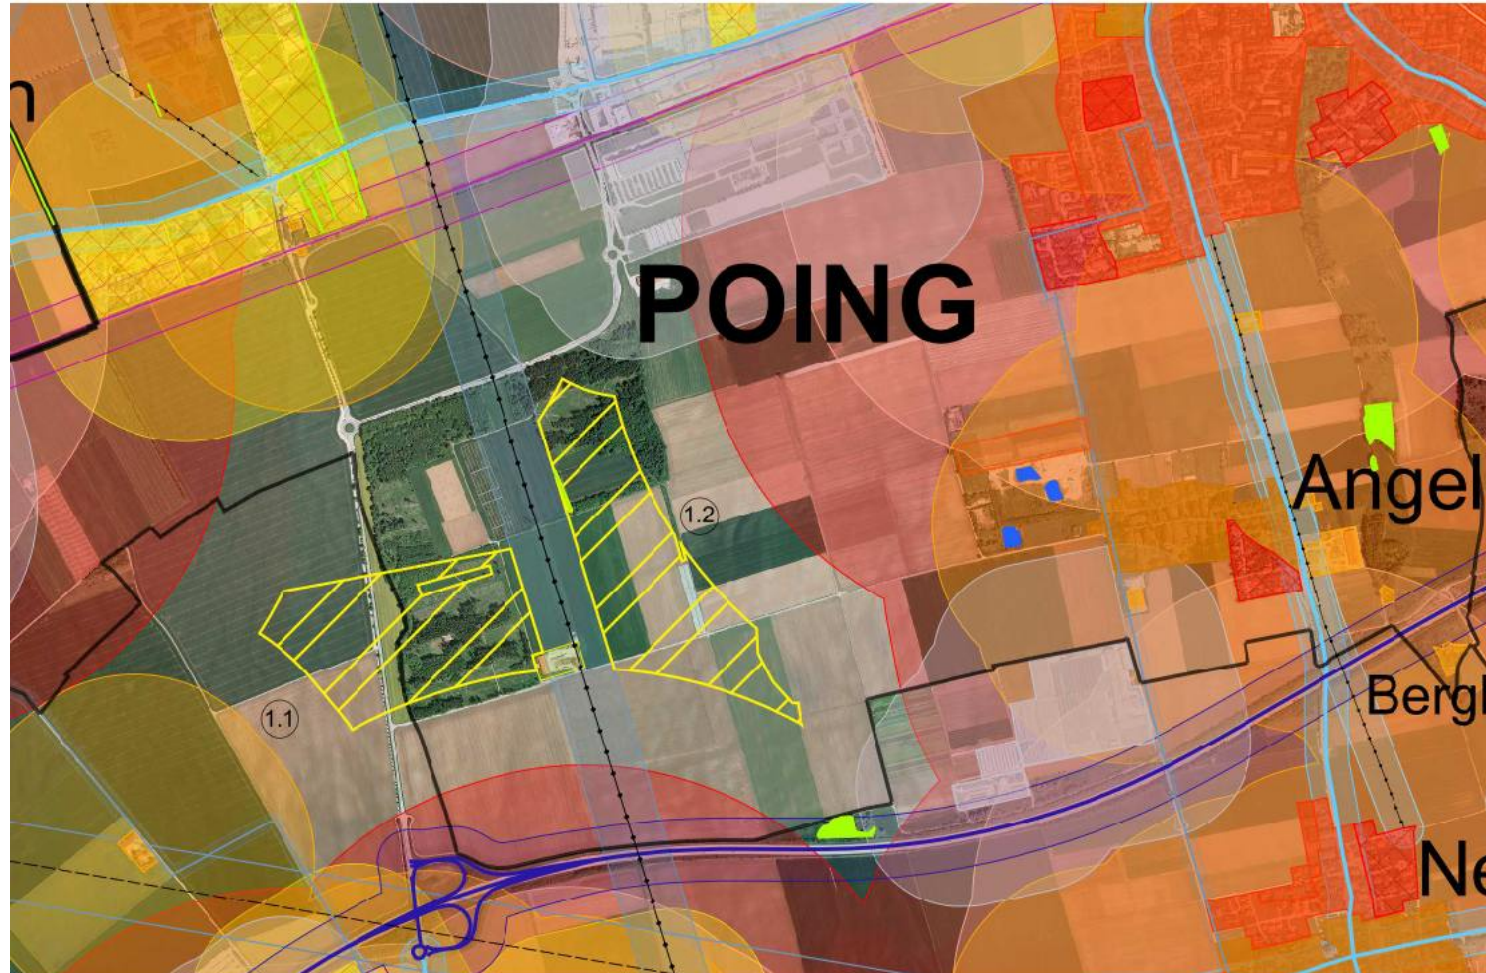

Folie 7

Konzentrationsflächenplanung

Landratsamt
Ebersberg

Ausschnitt Poing - Harte Tabuzone

0 100 500 m
M 1 : 10.000

Folie 8

Finanzielle Umsetzung

Landratsamt
Ebersberg