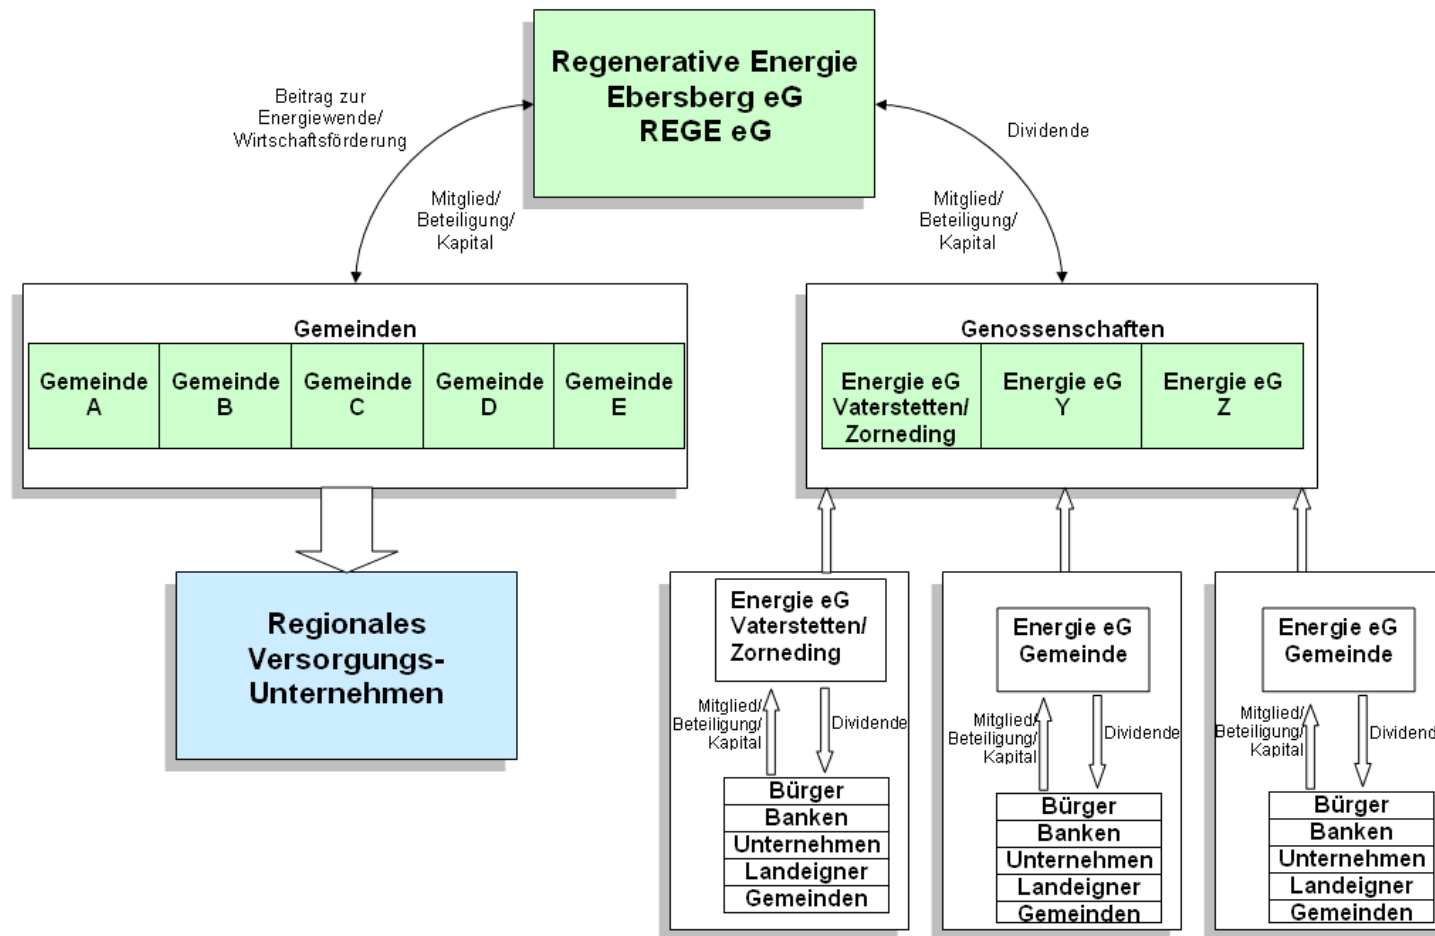

Folie 7

Konzentrationsflächenplanung

Landratsamt
Ebersberg

Ausschnitt Poing - Harte Tabuzone

0 100 500 m
M 1 : 10.000

Folie 8

Finanzielle Umsetzung

Landratsamt
Ebersberg

Folie 9

Landkreisweite Projekte

Landratsamt
Ebersberg

- **Leitziele Bauen**
- **Aktion Strom und Wärme von der Sonne**
- **Schulen**
- **Energieeinsparberatung
einkommensschwacher Haushalte**
- **Energieeffizienz in den Landkreisbetrieben**
- **Stromsparwettbewerb**
- **Energetische Nutzung der Bioabfälle**
- **....**